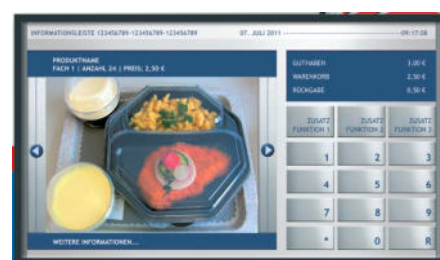

SiLine-Liftautomat mit Roesler-RTC-Steuerung

In Zusammenarbeit mit der Firma **Sielaff** bieten wir den hochwertigen SiLine-Automaten mit Lift zur Ergänzung ihres vorhandenen Roesler-Automaten-Systems oder als alleinstehenden Verkaufsautomaten an.

RoeslerTouchControl [RTC]

Die Anbindung erfolgt an ein **RTC**-Steuerungssystem kabellos via gesichertem Intranet und ermöglicht eine flexible Aufstellung des Automatenystems. Die Anzahl der Schränke ist nicht begrenzt. Die Steuerung und das Verwalten der Umsatzdaten und Produkte erfolgt über die **RTC** Roesler-Software und kann per Fernwartung erfolgen. So können FWA&FWACool&RBox und das SILINE Spiralsystem zentral gesteuert werden. Es wird nur ein Bezahlssystem benötigt.

SiLine

FWA FWACool

RBox gekühlt

nur ein zentrales Bezahlssystem
 universale Abrechnung per E-Mail
 flexible Aufstellung
 keine Kabelverbindung notwendig

SÜ SiLine-Serie Leistungsbeschreibung

Verkauf von Frischwaren jeder Art
Typ SiLine SÜ Lift M RP public
Outdoor-Version mit KESO Sicherheitsschloss
mit VSG Sicherheits-Lichtschutz-Isolierglasscheibe
Kältesatz 4-17 Grad mit Heizung Verdunstungsschale
Frischwarenbeleuchtung
Ausstattung 6 Ebenen
mit 06 Doppelspiralen und 12 Einzelspiralen
mit 17 Single-Pusher und 02 Double-Pusher und 01 Triple-Pusher
Tür und Gehäuse RAL 9005 tiefschwarz

RBox-Serie Leistungsbeschreibung

gekühltes Klappensystem
Isolierglastüren
LED Beleuchtung blinkend
outdoor-fähig
Edelstahl gekühlt
Türschalter

RTC Leistungsbeschreibung

Windows11® Betriebs-system
Java-basierte Benutzeroberfläche
E-Maul-Benachrichtigung Fernwartung
13/21“ MultiTouch LED Display 16:9
bis zu 2000 Ausgabemodule ansteuerbar
Mehrsprachigkeit: deutsch, englisch, spanisch, französisch, italienisch
EVADTS- Umsatzdaten
MDB Schnittstelle
REST.API OTTO.API